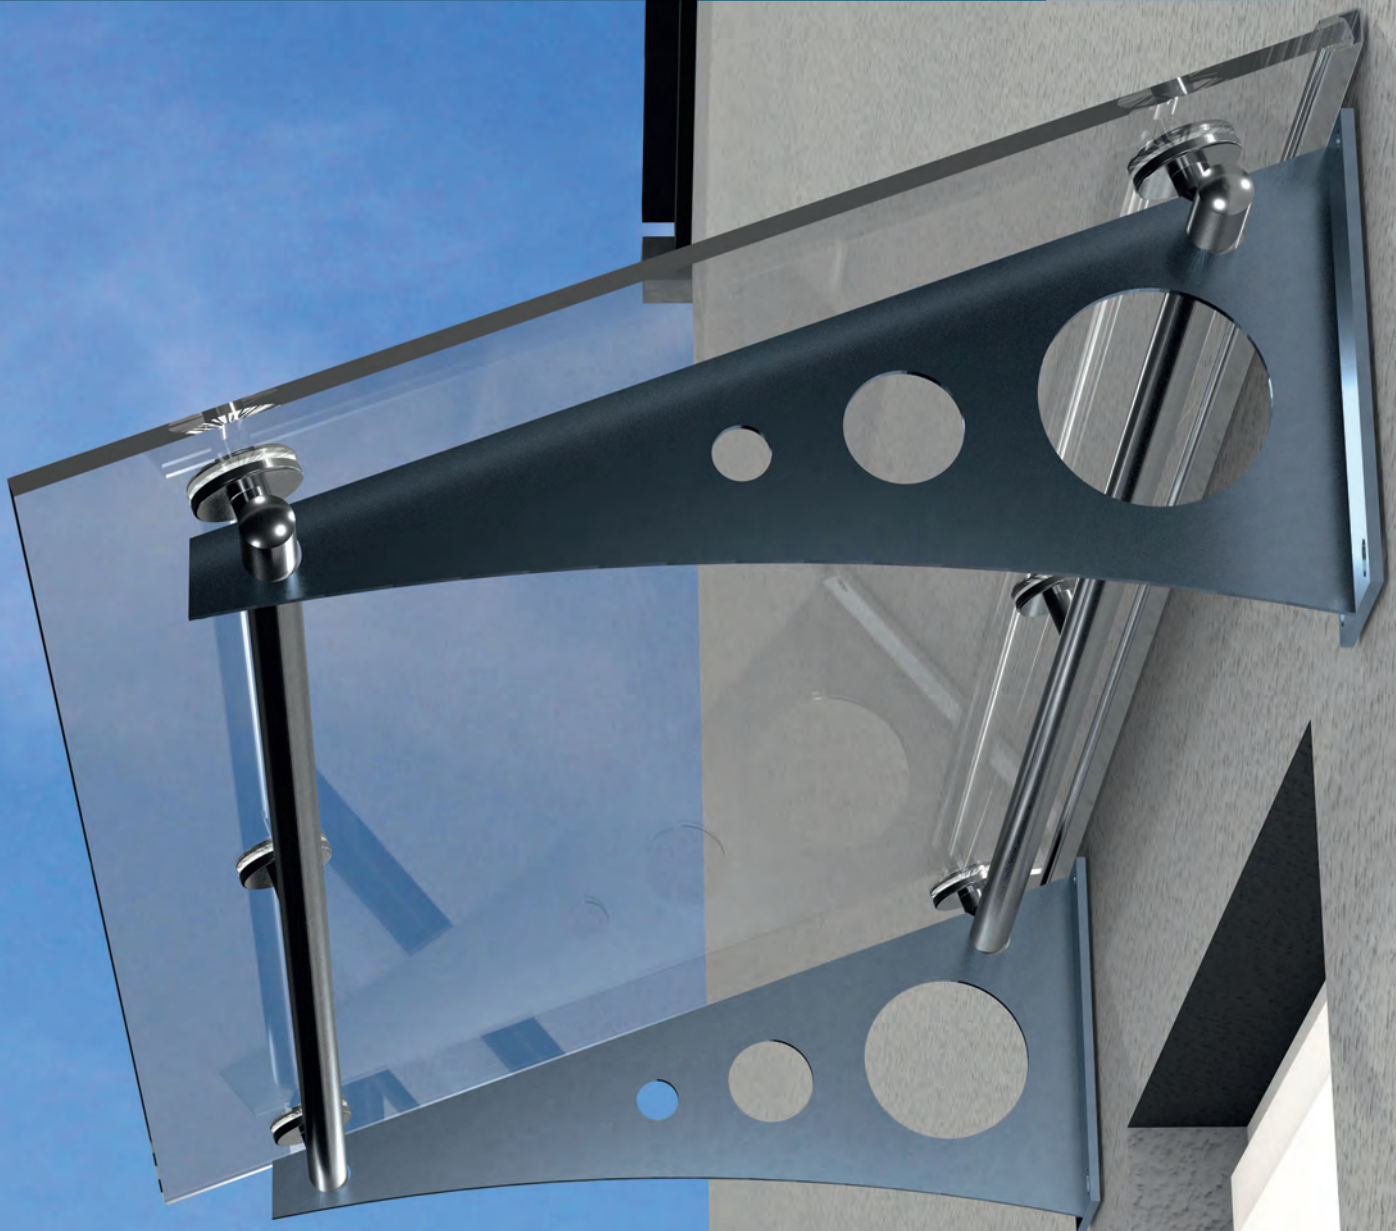

AUSFÜHRUNG

Konsolen aus Aluminium,
Querrohre und Beschläge
aus Edelstahl

ZUBEHÖR

Seite 31

MASSE

Min. 1400 B * 800 T
Max. 2400 B * 1200 T

FARBEN

Konsolen-Farbe
nach Wunsch
Seite 20

ENTWÄSSERUNG

Seite 32

PEARLTEC

Seite 20

FEHMARN II