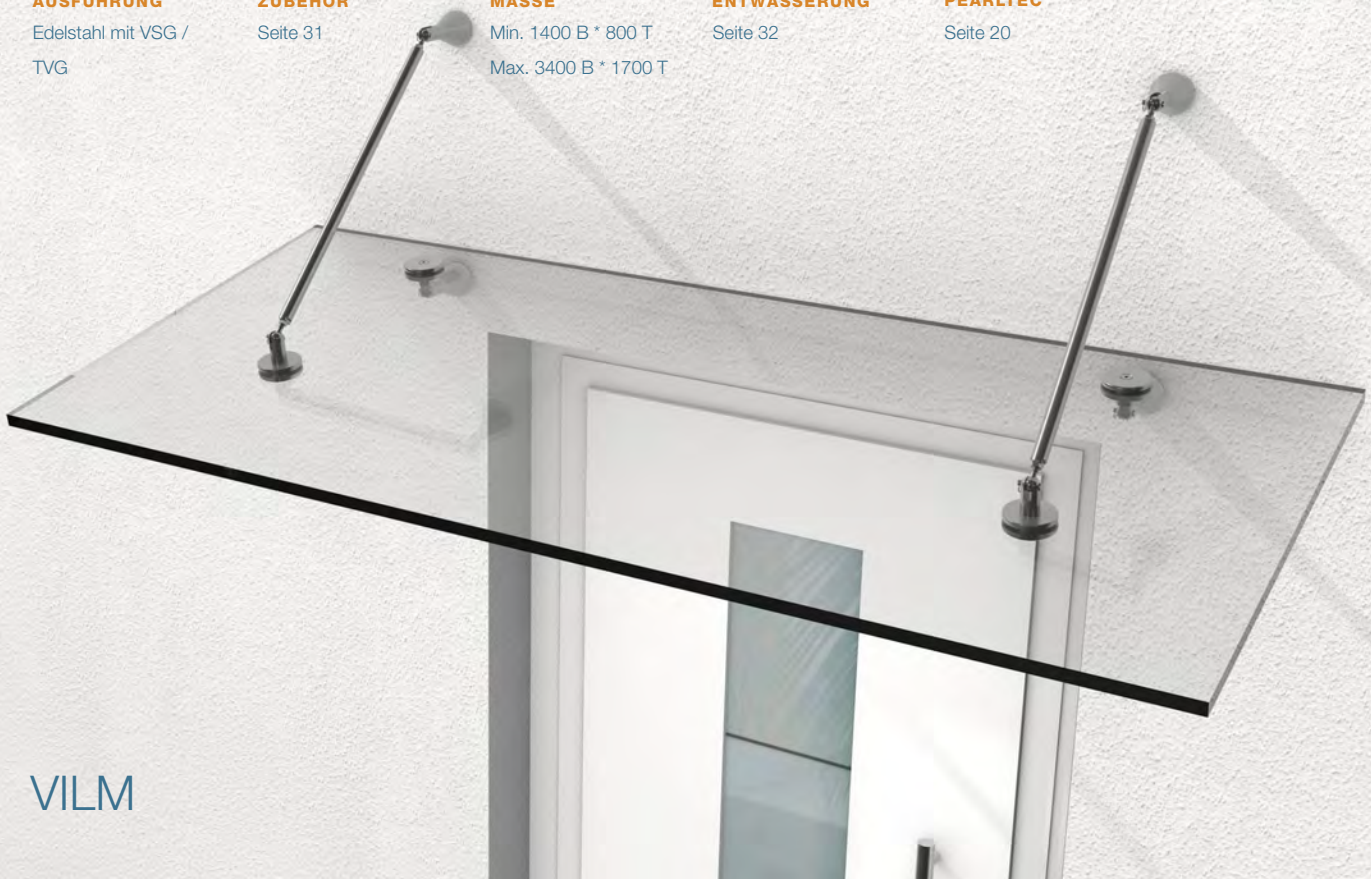

AUSFÜHRUNG

Edelstahl mit VSG /
TVG

ZUBEHÖR

Seite 31

MASSE

Min. 1400 B * 800 T
Max. 3400 B * 1700 T

ENTWÄSSERUNG

Seite 32

PEARLTEC

Seite 20