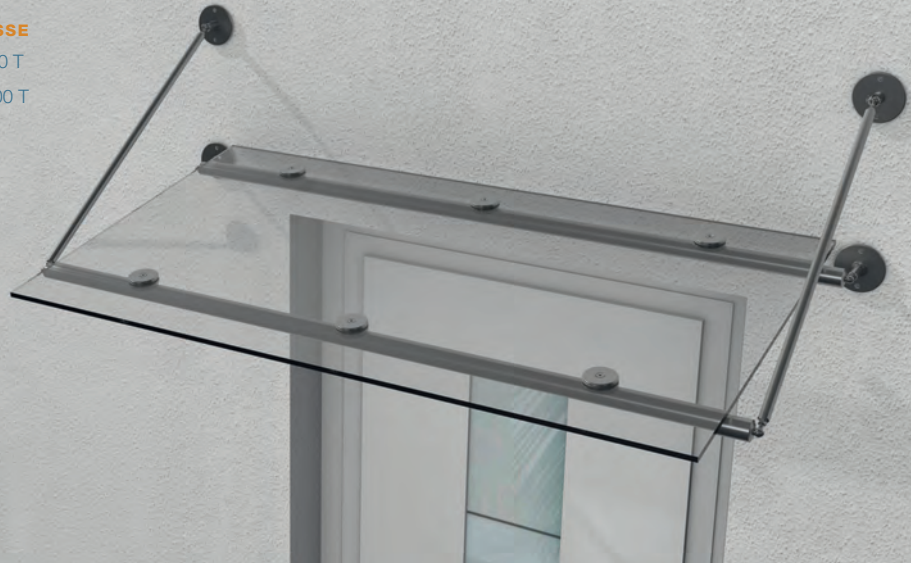

AUSFÜHRUNG

Edelstahl mit VSG /
TVG

STANDARDMASSE

Min. 1600 B * 900 T
Max. 2000 B * 900 T

IBIZA L LIGHT