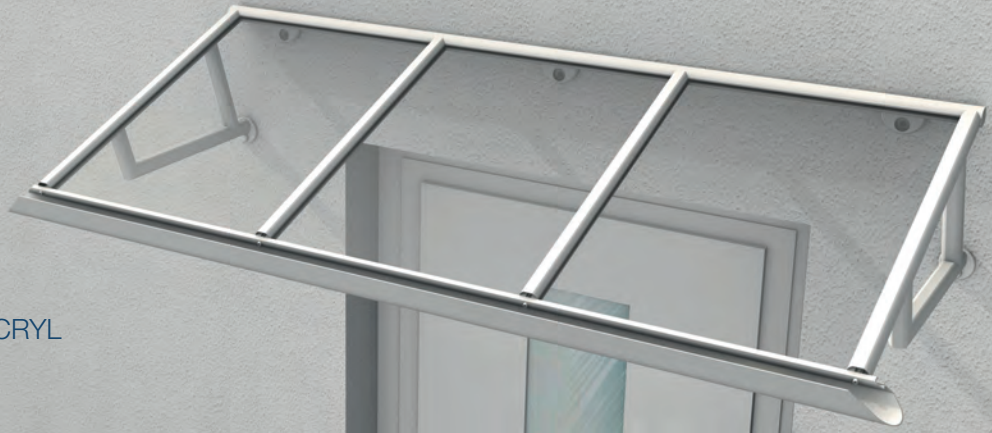

AUSFÜHRUNG

Aluminium mit
Acrylglas

ZUBEHÖR

Seite 18

MASSE

Min. 1400 B * 820 T
Max. 2600 B * 1220 T

FARBEN

Alle RAL-Töne
Seite 20

HELGOLAND I ACRYL